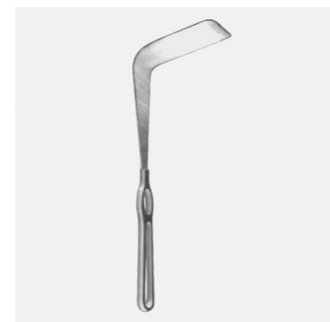

## Зеркало печеночное МИЗ Ворсма З-129, 100 мм

ИМ-7.98813/1802 до 15.02.2023

зеркало, зеркало печеночное, угол изгиба 90°, длина рабочей части 100 мм

МИЗ Ворсма ОАО, Россия

### Характеристики

---

Вид	зеркало
Тип	печеночное
Угол изгиба	90°
Длина рабочей части	100 мм