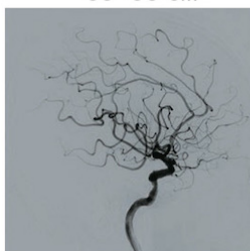

Размер детектора

Интервенционные ангиографические системы Alphenix доступны с плоскпанельными детекторами различных размеров.

20×20 см

30×30 см

40×40 см

Оптимизация дозы излучения

- Фильтр рентгеновских лучей для снижения дозы облучения пациента и рассеивания излучения
- Съёмная сетка

- Приближение Live (в режиме реального времени), обеспечивающее цифровое увеличение размера изображения без расширения поля обзора
- Режим переменной дозы для предварительного программирования комбинаций частоты импульсов, уровня дозы и параметров обработки изображения
- Виртуальная коллимация и фильтрация для корректировки коллимации без дополнительной рентгенографии